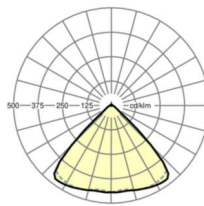

DEEP-LINK

<https://www.regiolux.de/ru/article/19417007030>

Ссылка	LED 8000lm 840
η_{LB}	100 %
$\Phi \downarrow / \uparrow$	98 % / 2 %
UGR поп./вдоль	21.0 / 21.5

Механика

цвет корпуса	белый стандартный для электротехники RAL 9016
размеры (LxWxH/DxH)	1531mm x 55mm x 33mm
вес (нетто)	2.3kg
Вид монтажа	сборка трековых систем, световая структура

размеры

L	1531 mm	Длина
В	55 mm	Ширина
н	33 mm	Высота