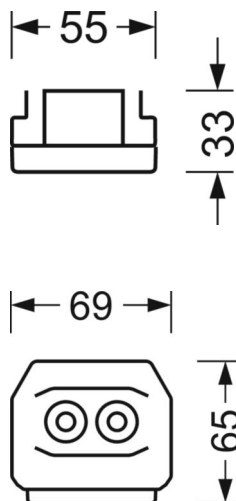

электротехника

Балласт	Электронный драйвер, дежурное освещение 3ч. (1 штука)
Мощность системы	53W
сетевое напряжение	230V/50Hz
класс энергосбережения/Источник света	D

Оптика

Оснастка	LED, цветопередача/оттенок света CRI ≥ 80 / 4000K
Допуск для координаты цветности (MacAdam)	3SDCM
Фотобиологическая безопасность (светильник)	RG1
Номинальный световой поток	8196lm
Номинальный световой поток-при дежурном освещении	823lm
Срок службы LED	50000h L80/B10 (Tq 25°C)
светоотдача светильников	154lm/W
Угол излучения	95° (C0) / 95° (C90)
UGR поп./вдоль	21.0 / 21.5

DEEP-LINK

<https://www.regiolux.de/ru/article/19417007030>

Ссылка	LED 8000lm 840
η_{LB}	100 %
$\Phi \downarrow / \uparrow$	98 % / 2 %
UGR поп./вдоль	21.0 / 21.5

Механика

цвет корпуса	белый стандартный для электротехники RAL 9016
размеры (LxWxH/DxH)	1531mm x 55mm x 33mm
вес (нетто)	2.3kg
Вид монтажа	сборка трековых систем, световая структура

размеры

L	1531 mm	Длина
В	55 mm	Ширина
н	33 mm	Высота